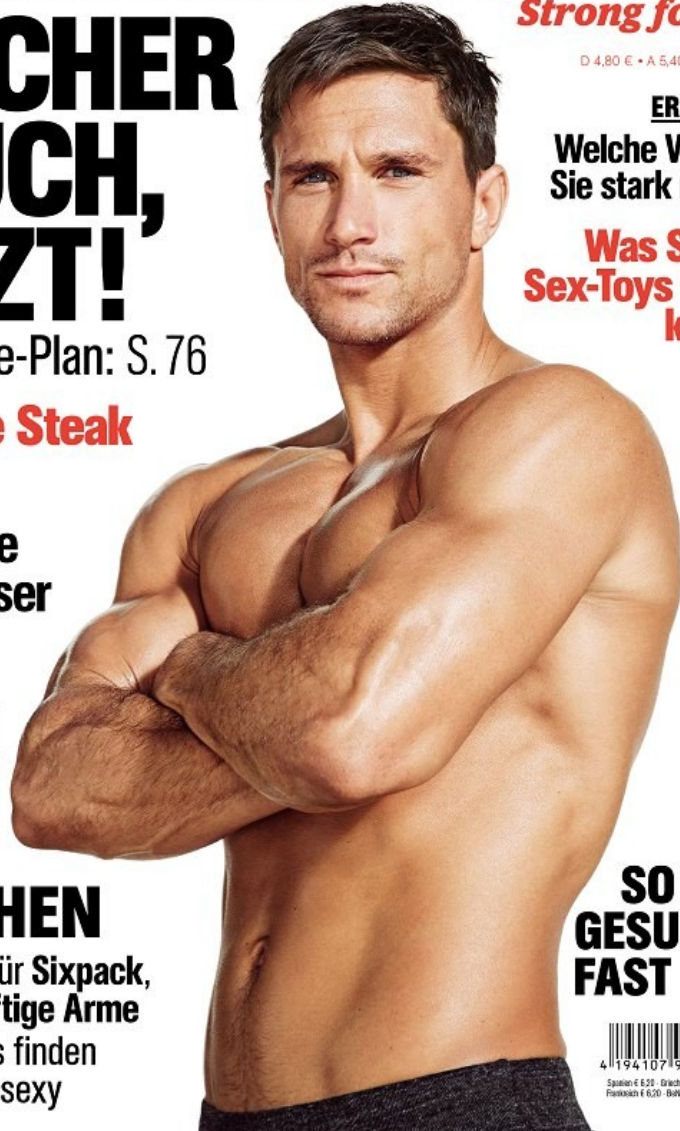

Men's Health

NEU!
NOCH MEHR INPUT
FÜR IHR LEBEN

Men's Health

Strong for Life

AUGUST 2016
D 4,80 € • A 5,40 € • CH 8,20 SFR

FLACHER BAUCH, JETZT!

Der 28-Tage-Plan: S. 76

**Das beste Steak
der Welt**

**Noch heute
Nacht besser
schlafen**

29 SEITEN EXTRA

NACKT SUPER AUSSEHEN

Top-Übungen für **Sixpack,
Knackpo, kräftige Arme**

PLUS: Das alles finden
Frauen an uns sexy

ERFORSCHT:
Welche Vorbilder
Sie stark machen

**Was Sie von
Sex-Toys lernen
können**

**SO GEHT
GESUNDES
FAST FOOD**