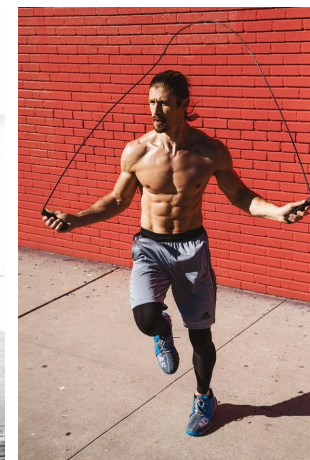

Peter Lee Thomas    Height 6'0" | 183cm    Suit 40" | 101cm R    Shirt 32" | 81cm    Waist 32" | 81cm  
Inseam 32" | 81cm    Shoe 10 US | 44 EU    Hair Brown    Eyes Green

Peter Lee Thomas    Height 6'0" | 183cm    Suit 40" | 101cm R    Shirt 32" | 81cm    Waist 32" | 81cm  
Inseam 32" | 81cm    Shoe 10 US | 44 EU    Hair Brown    Eyes Green