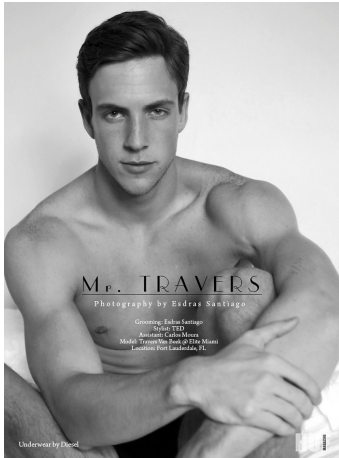

Travers Van Beek    Height 6'1.5" | 187cm    Suit 40" | 101cm R    Shirt 34" | 86cm    Waist 32" | 81cm  
Inseam 32" | 81cm    Shoe 12 US | 46.5 EU    Hair Dark Blonde    Eyes Blue

Travers Van Beek    Height 6'1.5" | 187cm    Suit 40" | 101cm R    Shirt 34" | 86cm    Waist 32" | 81cm  
Inseam 32" | 81cm    Shoe 12 US | 46.5 EU    Hair Dark Blonde    Eyes Blue