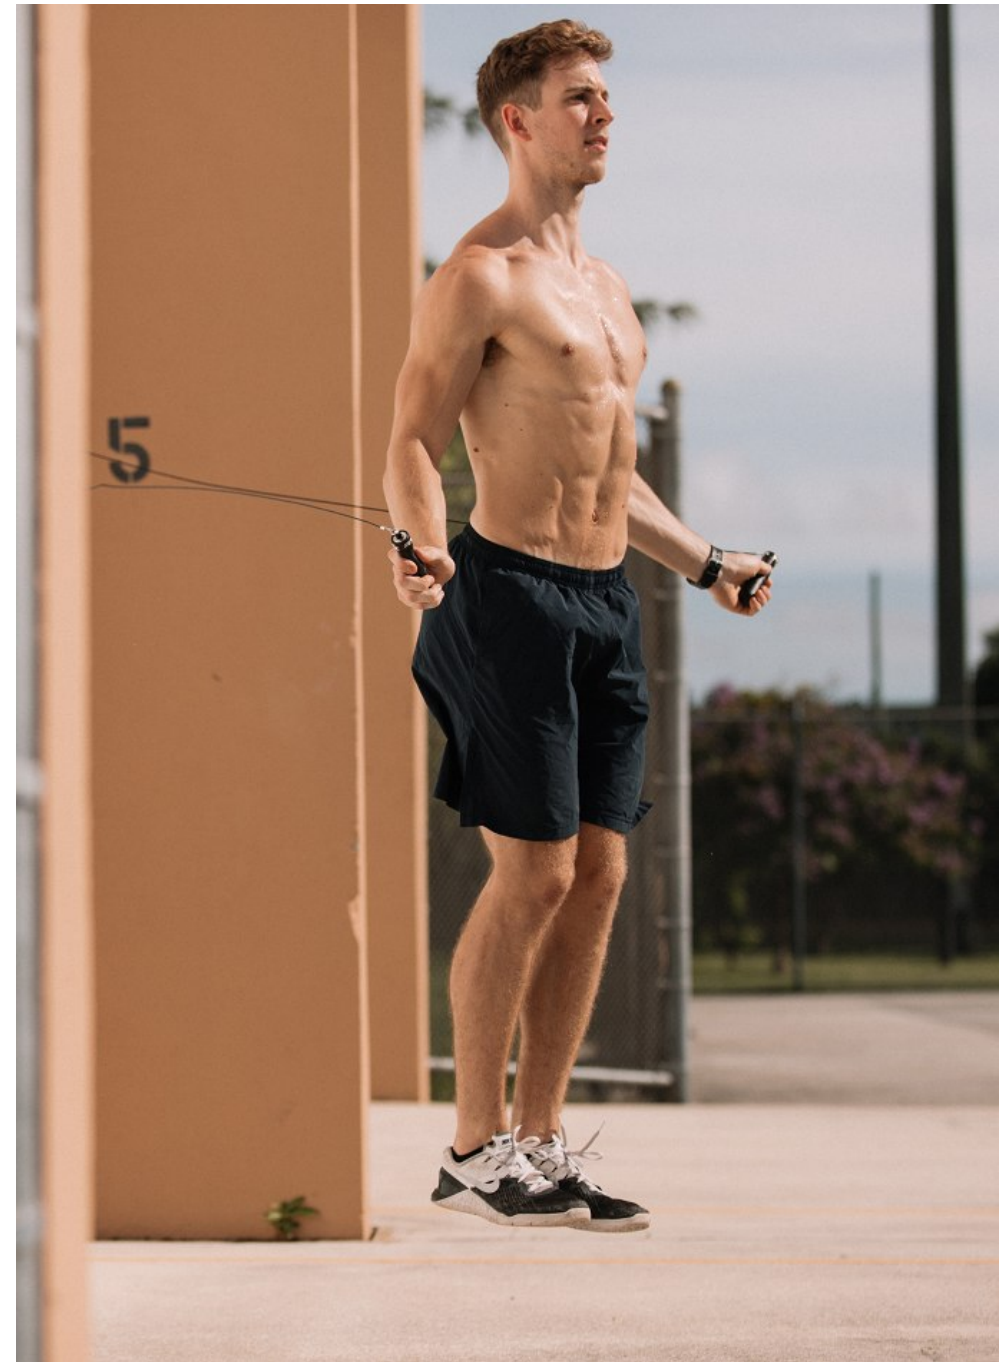

Travers Van Beek    Height 6'1.5" | 187cm    Suit 40" | 101cm R    Shirt 34" | 86cm    Waist 32" | 81cm  
Inseam 32" | 81cm    Shoe 12 US | 46.5 EU    Hair Dark Blonde    Eyes Blue

Travers Van Beek    Height 6'1.5" | 187cm    Suit 40" | 101cm R    Shirt 34" | 86cm    Waist 32" | 81cm  
Inseam 32" | 81cm    Shoe 12 US | 46.5 EU    Hair Dark Blonde    Eyes Blue

Travers Van Beek   Height 6'1.5" | 187cm   Suit 40" | 101cm R   Shirt 34" | 86cm   Waist 32" | 81cm  
Inseam 32" | 81cm   Shoe 12 US | 46.5 EU   Hair Dark Blonde   Eyes Blue

**CGM**  
CAROLINE GLEASON  
MANAGEMENT