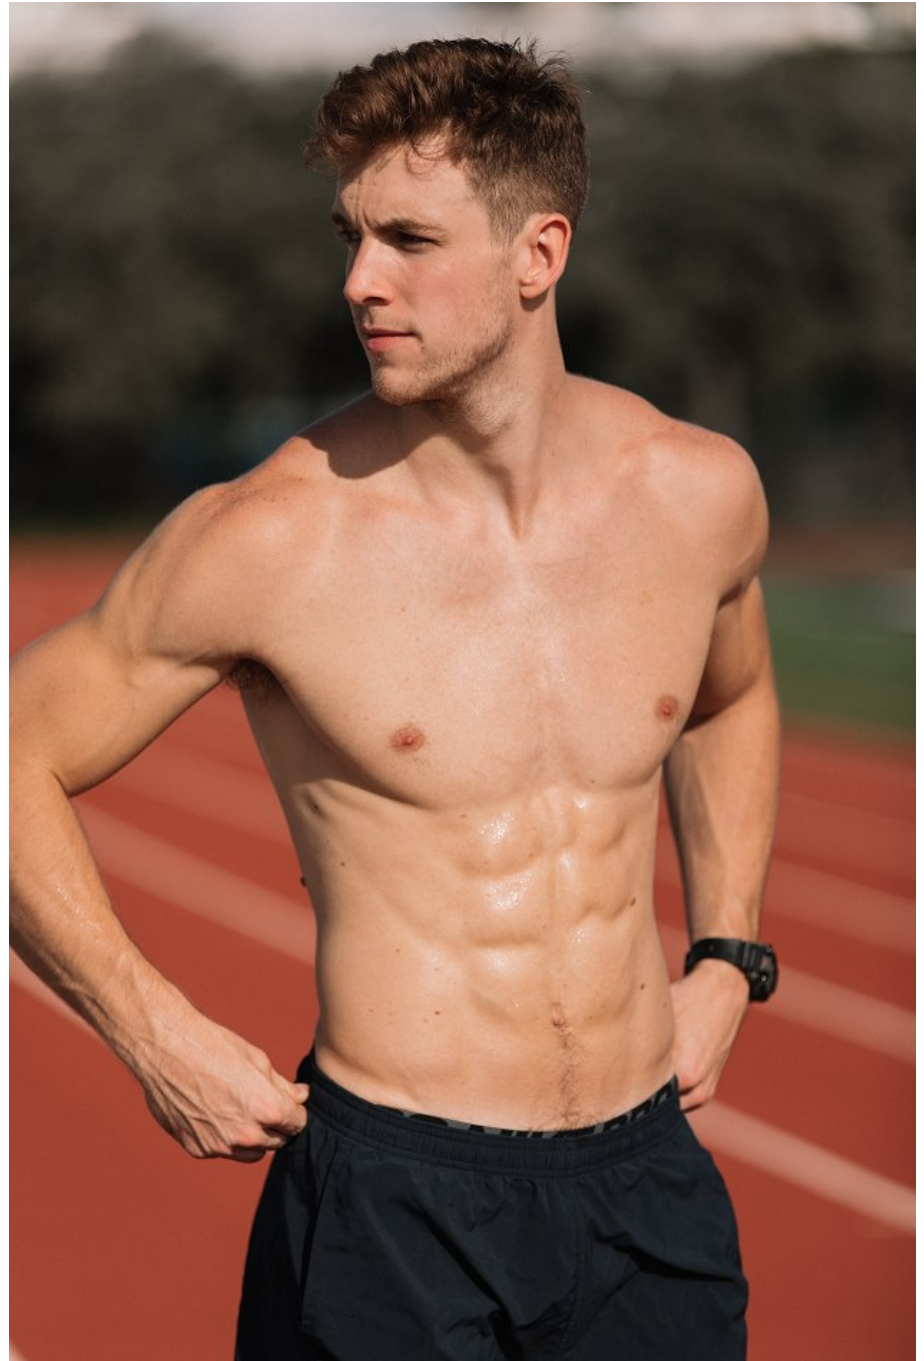

Travers Van Beek    Height 6'1.5" | 187cm    Suit 40" | 101cm R    Shirt 34" | 86cm    Waist 32" | 81cm  
Inseam 32" | 81cm    Shoe 12 US | 46.5 EU    Hair Dark Blonde    Eyes Blue

Travers Van Beek    Height 6'1.5" | 187cm    Suit 40" | 101cm R    Shirt 34" | 86cm    Waist 32" | 81cm  
Inseam 32" | 81cm    Shoe 12 US | 46.5 EU    Hair Dark Blonde    Eyes Blue

Travers Van Beek   Height 6'1.5" | 187cm   Suit 40" | 101cm R   Shirt 34" | 86cm   Waist 32" | 81cm  
Inseam 32" | 81cm   Shoe 12 US | 46.5 EU   Hair Dark Blonde   Eyes Blue

**CGM**  
CAROLINE GLEASON  
MANAGEMENT