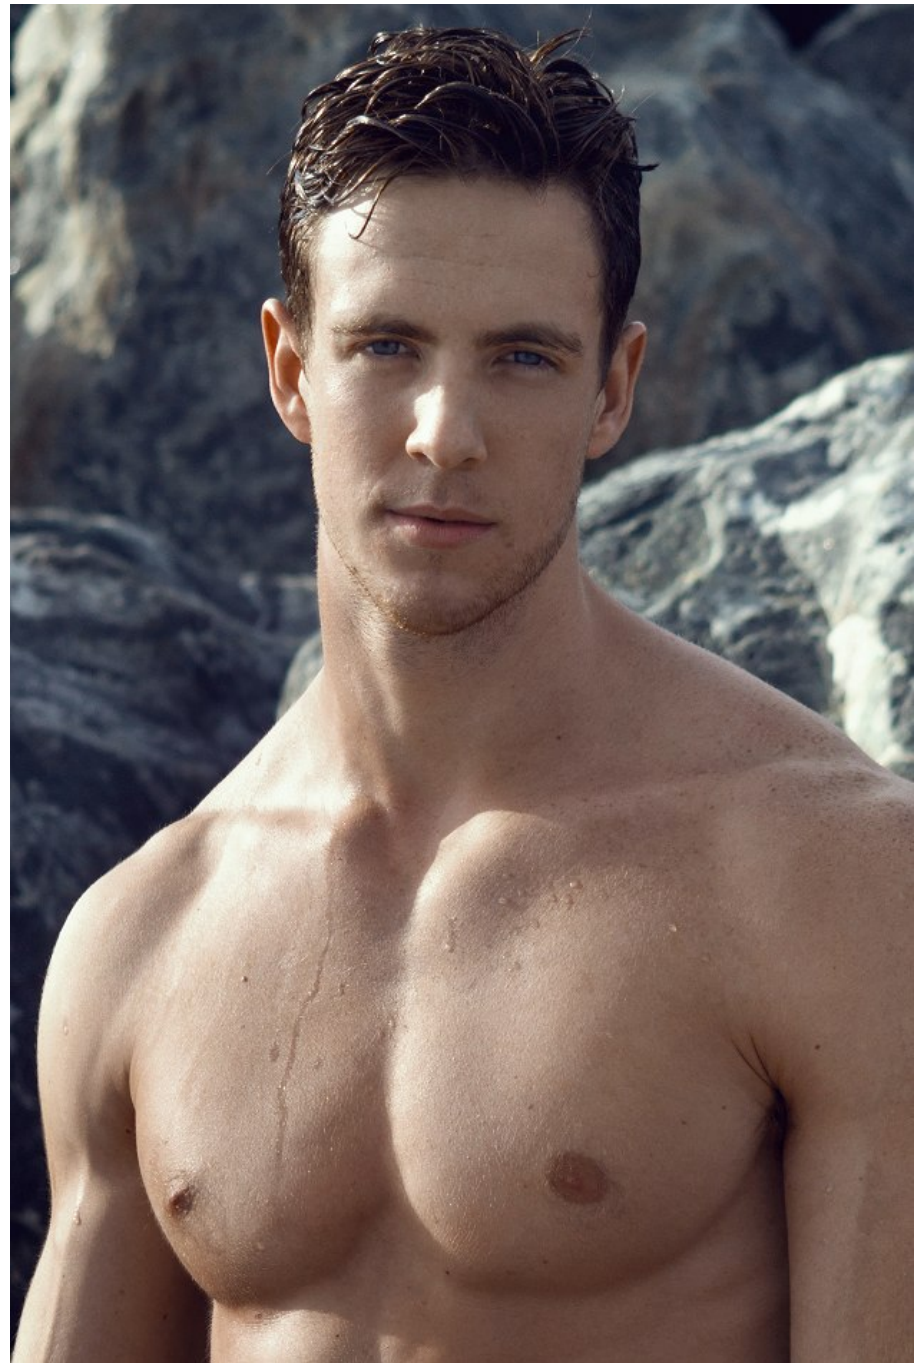

Travers Van Beek    Height 6'1.5" | 187cm    Suit 40" | 101cm R    Shirt 34" | 86cm    Waist 32" | 81cm  
Inseam 32" | 81cm    Shoe 12 US | 46.5 EU    Hair Dark Blonde    Eyes Blue

Travers Van Beek    Height 6'1.5" | 187cm    Suit 40" | 101cm R    Shirt 34" | 86cm    Waist 32" | 81cm  
Inseam 32" | 81cm    Shoe 12 US | 46.5 EU    Hair Dark Blonde    Eyes Blue

Travers Van Beek   Height 6'1.5" | 187cm   Suit 40" | 101cm R   Shirt 34" | 86cm   Waist 32" | 81cm  
Inseam 32" | 81cm   Shoe 12 US | 46.5 EU   Hair Dark Blonde   Eyes Blue

**CGM**  
CAROLINE GLEASON  
MANAGEMENT