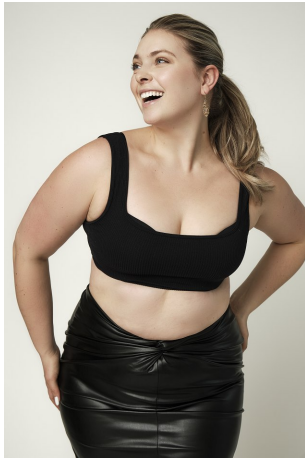

Angela Riihluoma    Height 5'10" | 178cm    Bust 38" | 97cm    Waist 35" | 89cm    Hips 48" | 122cm  
 Dress 14 US | 44 EU    Shoe 10 US | 41 EU    Hair Blonde    Eyes Blue

Angela Riihluoma   Height 5'10" | 178cm   Bust 38" | 97cm   Waist 35" | 89cm   Hips 48" | 122cm  
Dress 14 US | 44 EU   Shoe 10 US | 41 EU   Hair Blonde   Eyes Blue